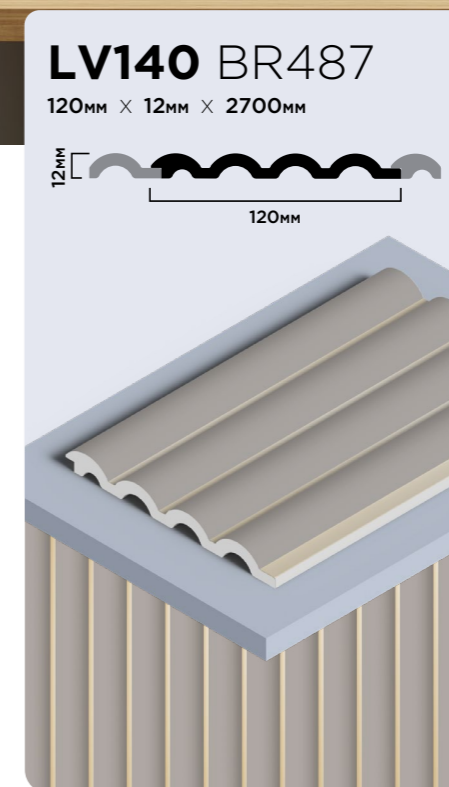

КЛАССИЧЕСКАЯ  
ЭСТЕТИКА  
В СОВРЕМЕННОМ  
ИСПОЛНЕНИИ

MADE IN KOREA

2024

УТ  
40

**НЕПОВТОРИМЫЙ  
СТИЛЬ**

Панели имеют углубления, которые украшены металлизированной фольгой. Эту композицию нельзя воссоздать обычной покраской. Панели LV140 с благородным и объемным рисунком будут идеальным выбором для вашего проекта.

**ФИНИШНЫЕ  
МОЛДИНГИ**

Декоративные панели LV140 комплектуются финишными молдингами повторяющими форму и декор панели.

#### LV140 BR495

120мм × 12мм × 2700мм

### РАЗНООБРАЗНЫЕ ФАКТУРЫ

Матовая отделка панелей LV140 создает элегантный и сдержанный вид, придавая стенам современный и стильный облик, фактуры натурального материала, в свою очередь, добавляют естественность и теплоту в интерьер. Выберите лучший декор для вашей задачи.