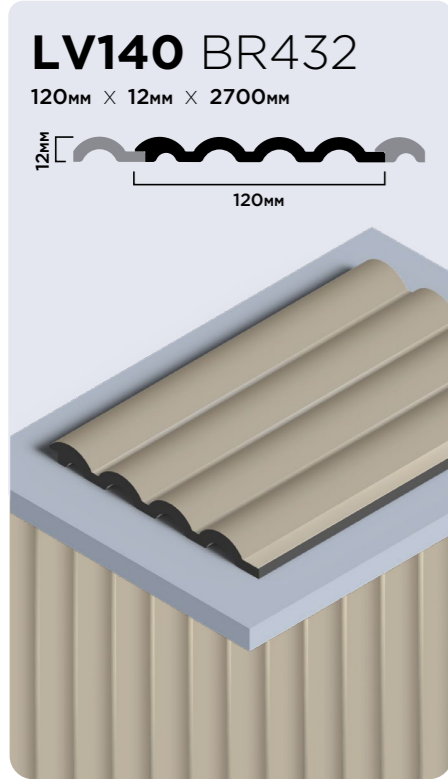

КЛАССИЧЕСКАЯ  
ЭСТЕТИКА  
В СОВРЕМЕННОМ  
ИСПОЛНЕНИИ

MADE IN KOREA

2024

УТ  
40

**НЕПОВТОРИМЫЙ  
СТИЛЬ**

Панели имеют углубления, которые украшены металлизированной фольгой. Эту композицию нельзя воссоздать обычной покраской. Панели LV140 с благородным и объемным рисунком будут идеальным выбором для вашего проекта.

**ФИНИШНЫЕ  
МОЛДИНГИ**

Декоративные панели LV140 комплектуются финишными молдингами повторяющими форму и декор панели.

#### LV140 BR495

120мм × 12мм × 2700мм

### РАЗНООБРАЗНЫЕ ФАКТУРЫ

Матовая отделка панелей LV140 создает элегантный и сдержанный вид, придавая стенам современный и стильный облик, фактуры натурального материала, в свою очередь, добавляют естественность и теплоту в интерьер. Выберите лучший декор для вашей задачи.