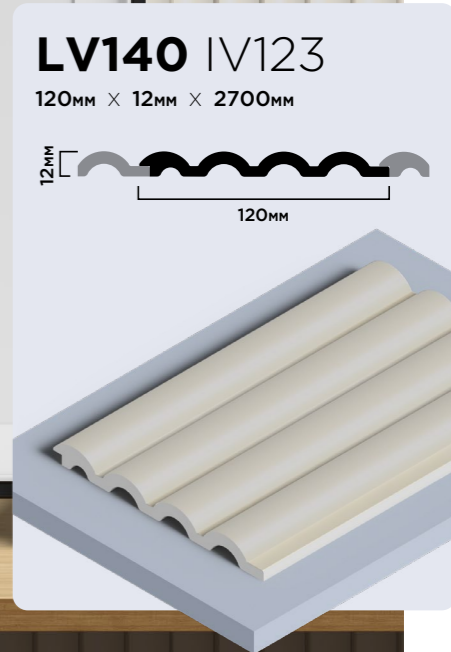

КЛАССИЧЕСКАЯ  
ЭСТЕТИКА  
В СОВРЕМЕННОМ  
ИСПОЛНЕНИИ

MADE IN KOREA

2024

УТ  
40

**НЕПОВТОРИМЫЙ  
СТИЛЬ**

Панели имеют углубления, которые украшены металлизированной фольгой. Эту композицию нельзя воссоздать обычной покраской. Панели LV140 с благородным и объемным рисунком будут идеальным выбором для вашего проекта.

#### LV140 BR492

120мм × 12мм × 2700мм

#### LV140 BR495

120мм × 12мм × 2700мм

#### LV140 BR496

120мм × 12мм × 2700мм